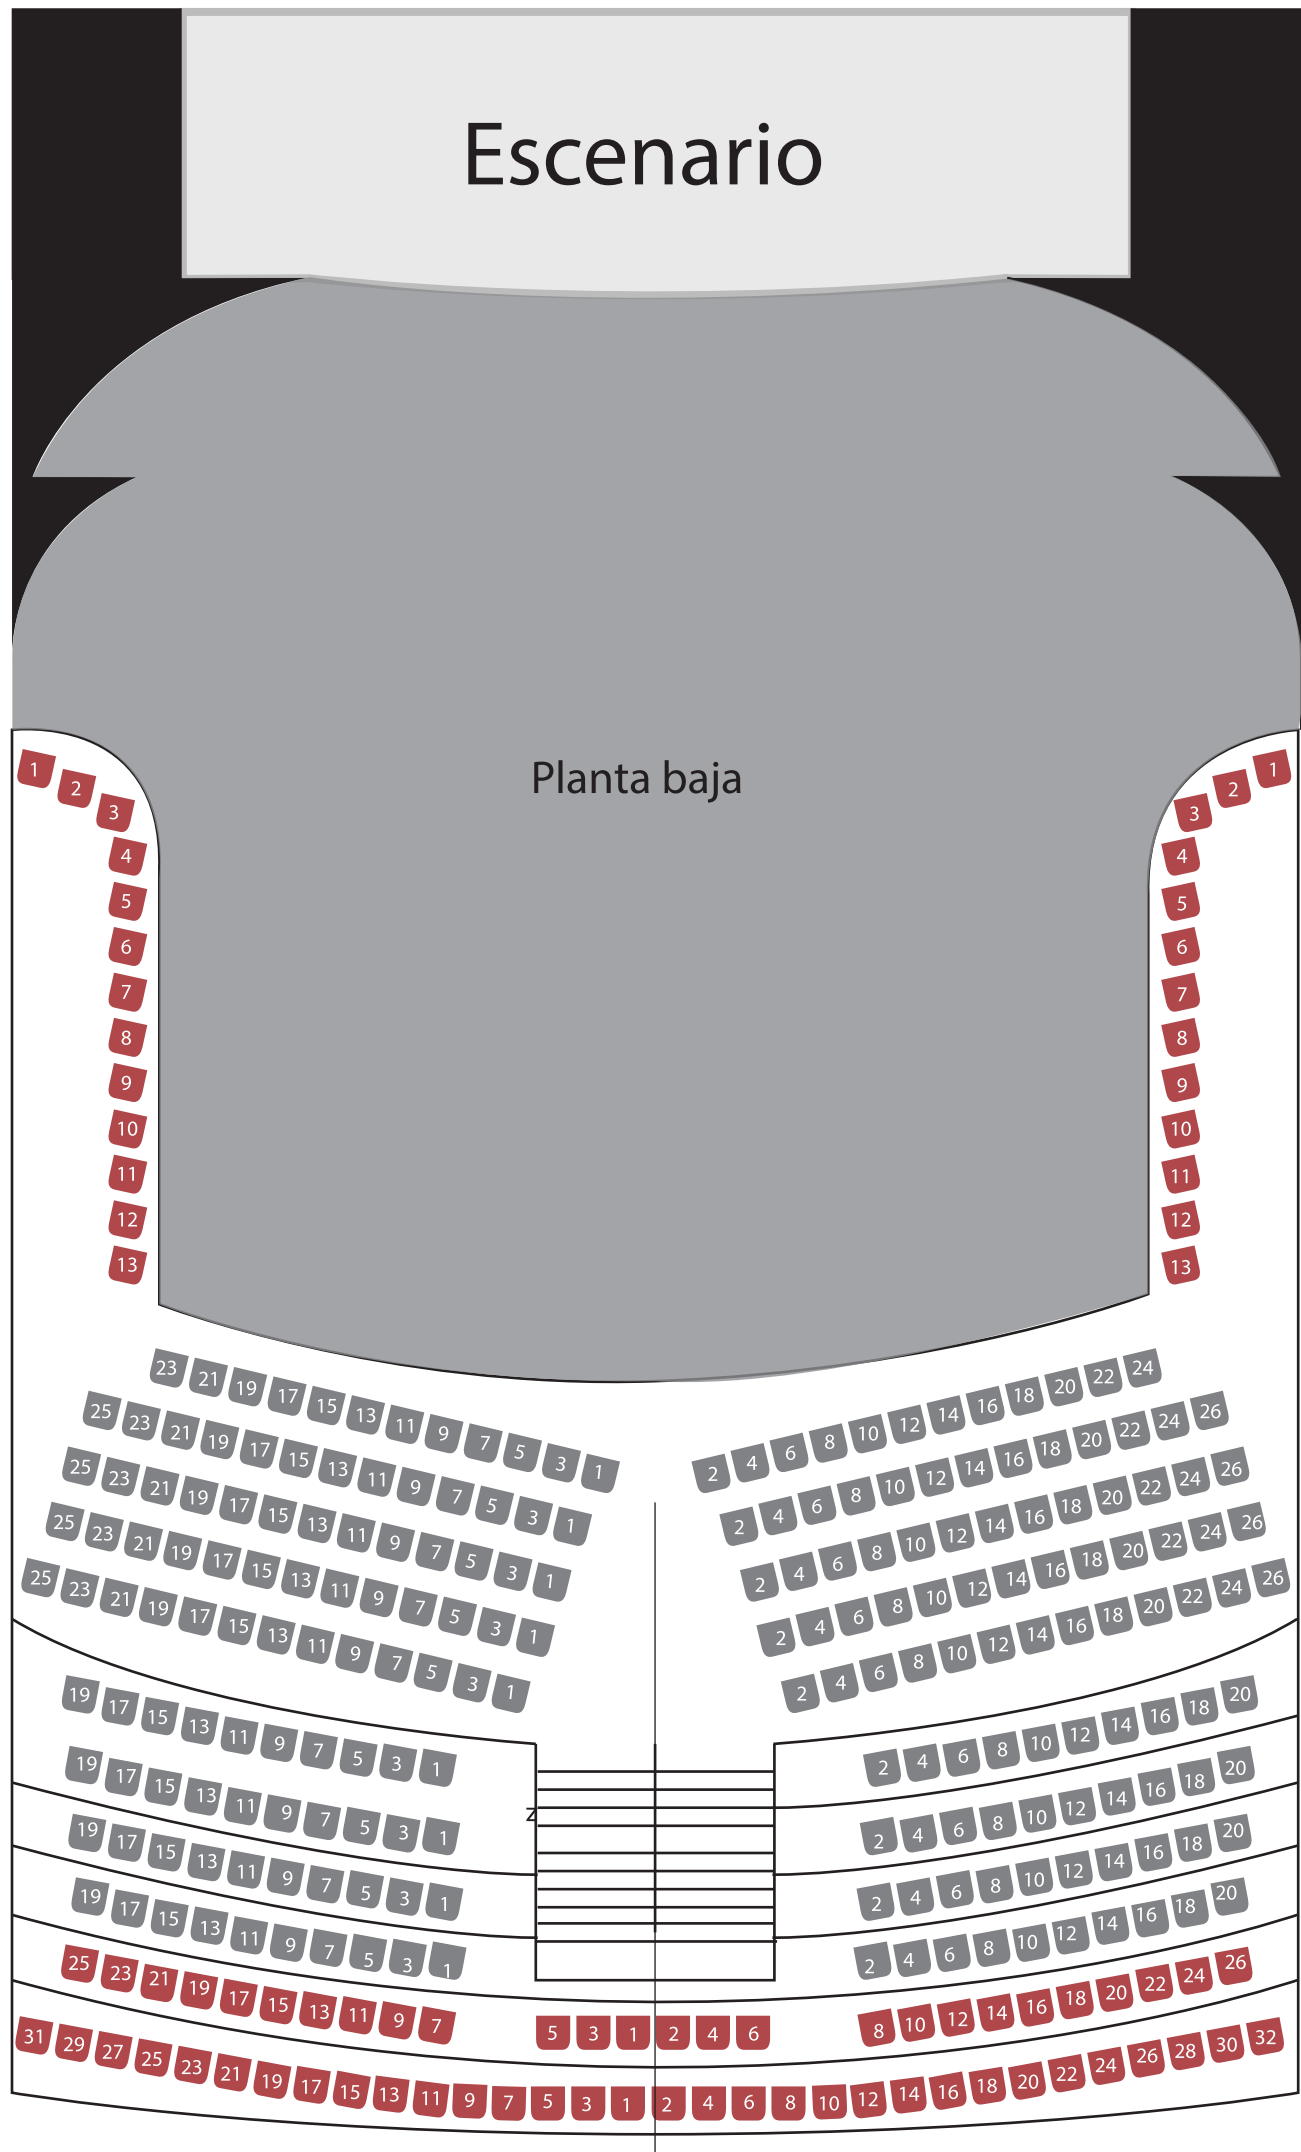

CENITAL

E
S
C
E
N
A
R
I
O

N

ESCALERAS DEL ESCENARIO CONDUCEN A
5 CAMARINES
1 CAMARÍN CON BAÑO PRIVADO
HALL DE CAMARINES - CAMARÍN DE COMPAÑÍA DE 20 MTS²
CON BAÑO, ESPEJO, LUZ, ENCHUFES, PLANCHA.

A
R
I
O

PLATEA BAJA

Escenario

17 15 13 11 9 7 5 3 1	1	2 4 6 8 10 12 14 16 18
17 15 13 11 9 7 5 3 1	2	2 4 6 8 10 12 14 16 18
19 17 15 13 11 9 7 5 3 1	3	2 4 6 8 10 12 14 16 18 20
21 19 17 15 13 11 9 7 5 3 1	4	2 4 6 8 10 12 14 16 18 20 22
21 19 17 15 13 11 9 7 5 3 1	5	2 4 6 8 10 12 14 16 18 20 22 24
21 19 17 15 13 11 9 7 5 3 1	6	2 4 6 8 10 12 14 16 18 20 22 24
21 19 17 15 13 11 9 7 5 3 1	7	2 4 6 8 10 12 14 16 18 20 22 24
21 19 17 15 13 11 9 7 5 3 1	8	2 4 6 8 10 12 14 16 18 20 22 24
21 19 17 15 13 11 9 7 5 3 1	9	2 4 6 8 10 12 14 16 18 20 22 24
21 19 17 15 13 11 9 7 5 3 1	10	2 4 6 8 10 12 14 16 18 20 22 24
21 19 17 15 13 11 9 7 5 3 1	11	2 4 6 8 10 12 14 16 18 20 22 24
21 19 17 15 13 11 9 7 5 3 1	12	2 4 6 8 10 12 14 16 18 20 22 24
21 19 17 15 13 11 9 7 5 3 1	13	2 4 6 8 10 12 14 16 18 20 22 24
21 19 17 15 13 11 9 7 5 3 1	14	2 4 6 8 ● 10 12 14 16 18 20
21 19 17 15 13 11 9 7 5 3 1	15	2 4 6 8 10 12 14 16 18 20
21 19 17 15 13 11 9 7 5 3 1	16	2 4 6 8 10 12 14 16 18 20
21 19 17 15 13 11 9 7 5 3 1	17	2 4 6 8 10 12 14 16 18
21 19 17 15 13 11 9 7 5 3 1	18	2 4 6 8 10 12 14 16 18
21 19 17 15 13 11 9 7 5 3 1	19	2 4 6 8
21 19 17 15 13 11 9 7 5 3 1	20	2 4 6 8
11 9 7 5 3 1	21	

Operador

PLATEA ALTA

■ Butacas
■ Sillas

TOTAL PLATEA SUPERIOR 292