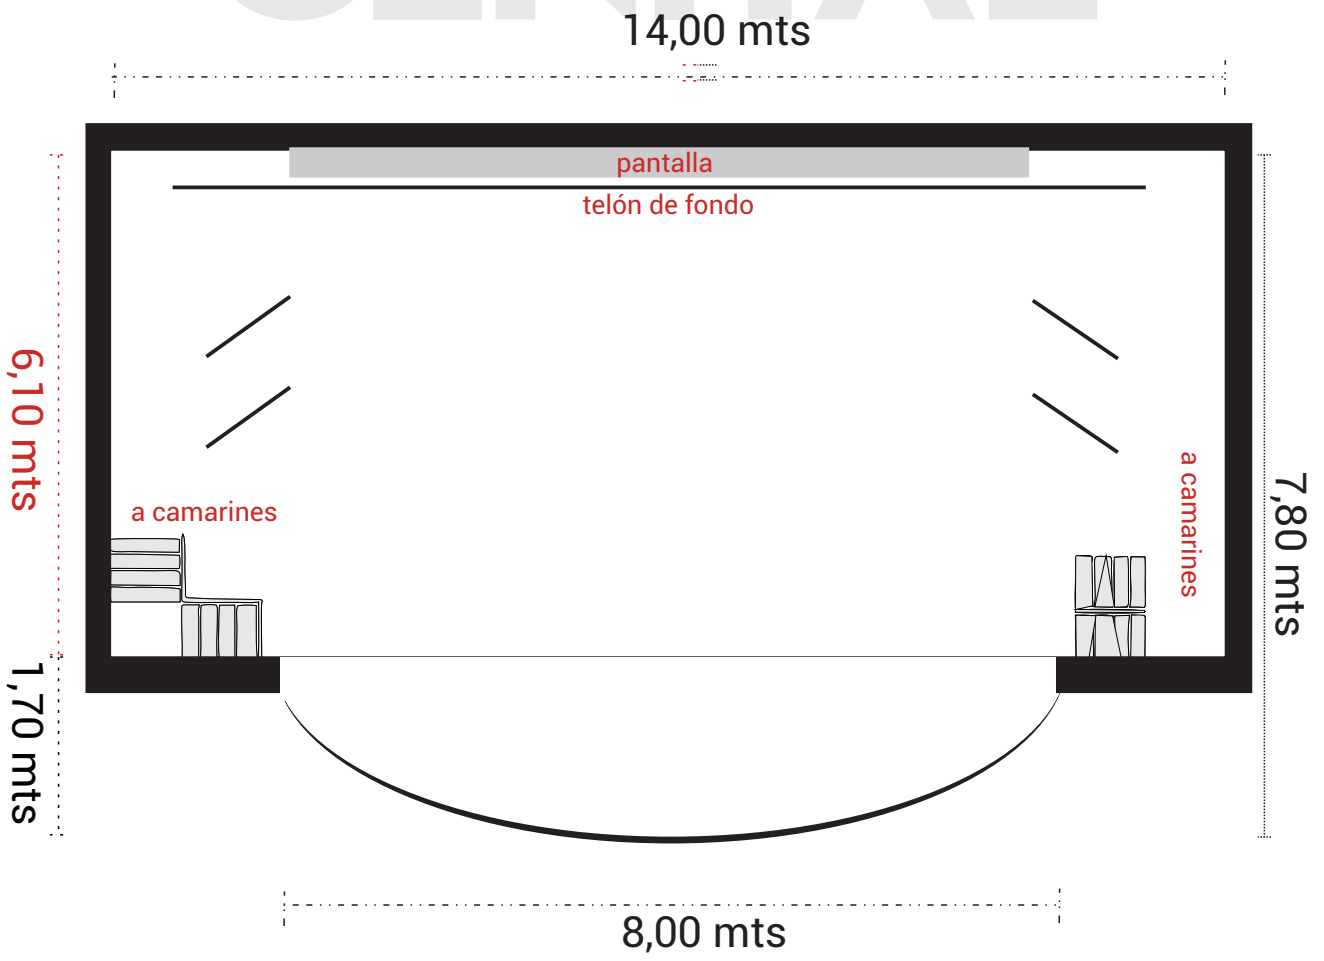

CENITAL

E
S
C
E
N
A
R
I
O

N

ESCALERAS DEL ESCENARIO CONDUCEN A
5 CAMARINES
1 CAMARÍN CON BAÑO PRIVADO
HALL DE CAMARINES - CAMARÍN DE COMPAÑÍA DE 20 MTS²
CON BAÑO, ESPEJO, LUZ, ENCHUFES, PLANCHA.

A
R
I
O

PLATEA BAJA

Operador

PLATEA ALTA

■ Butacas
■ Sillas

TOTAL PLATEA SUPERIOR 292