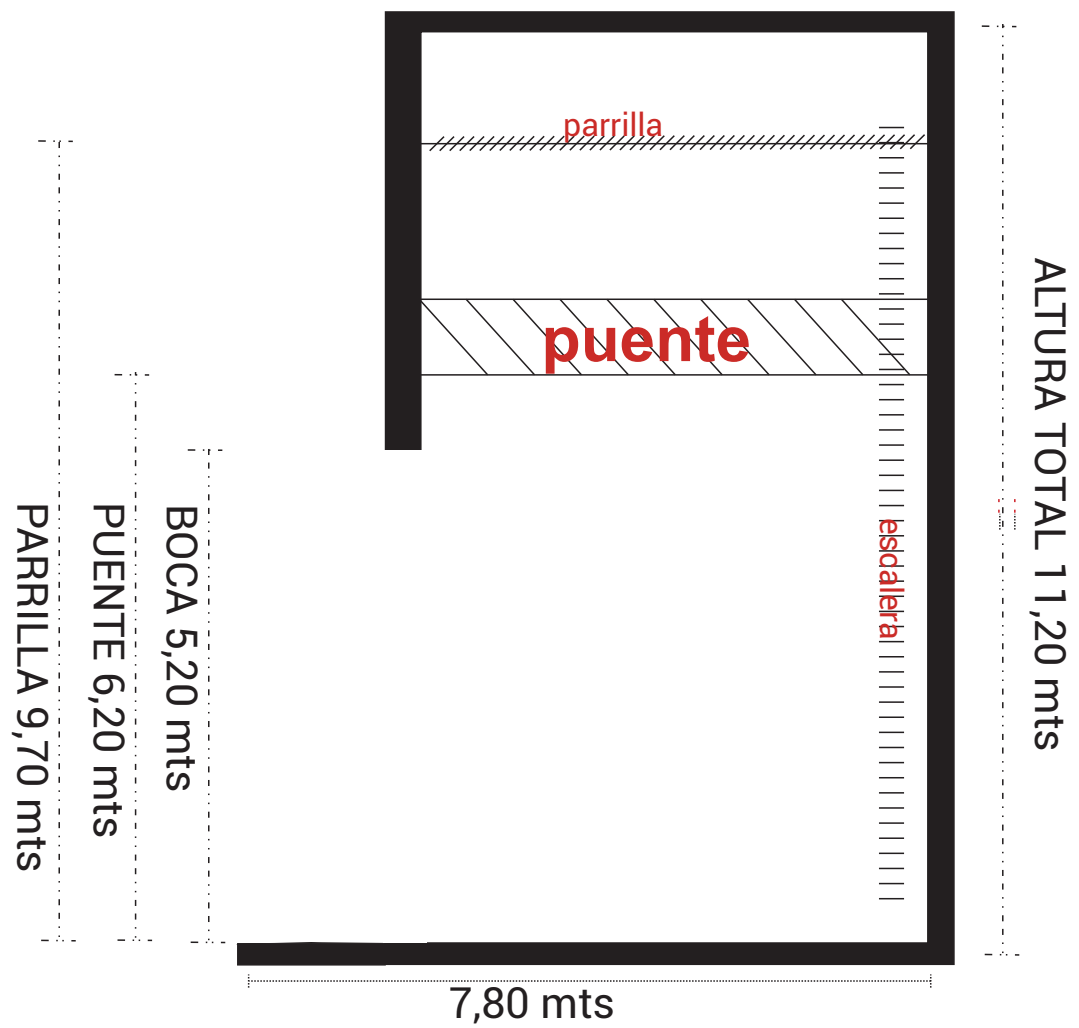

CENITAL

E
S
C
E
N
A
R
I
O

N

ESCALERAS DEL ESCENARIO CONDUCEN A
5 CAMARINES
1 CAMARÍN CON BAÑO PRIVADO
HALL DE CAMARINES - CAMARÍN DE COMPAÑÍA DE 20 MTS²
CON BAÑO, ESPEJO, LUZ, ENCHUFES, PLANCHA.

A
R
I
O

PLATEA BAJA

Operador

PLATEA ALTA

■ Butacas
■ Sillas

TOTAL PLATEA SUPERIOR 292